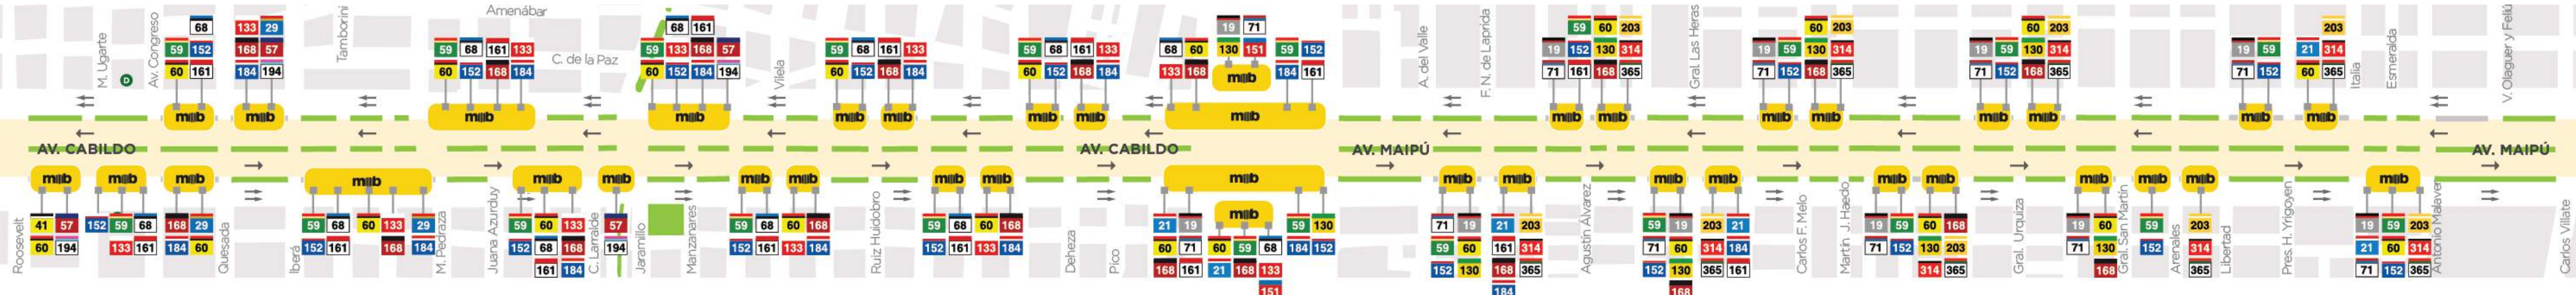

El corredor promueve la combinación del colectivo y el subte, mejorando la conexión de puntos importantes como:

- Zona Norte de la provincia de Buenos Aires
- Autopista General Paz
- Subte D
- Estación Mitre (Ferrocarril Gral. Mitre)
- Estación Maipú del Tren de la Costa

Tren Sarmiento – Estación Terminal Once

- **Subte H** hasta estación Las Heras, luego en Av Santa Fe y Larrea tomar el Colectivo de la línea 152 (Olivos) hasta Av. Maipú al 2200.
- Desde Bartolomé Mitre y Av. Pueyrredón el Colectivo de la **línea 194** (Estación Escobar) hasta Av. Cabildo y Av. Congreso y allí tomar el Colectivo de la **línea 152** (Olivos) hasta Av. Maipú al 2200.
- Desde Juan Domingo Perón y Av. Pueyrredón el Colectivo de la **línea 64** (Barrancas de Belgrano por Hipódromo) hasta Av. Santa Fe y Gallo y allí tomar el Colectivo de la **línea 152** (Olivos) hasta Av. Maipú al 2200.

Terminal de Tren de Retiro

- Llegando a la estación Terminal de Retiro tomar el Tren Mitre (Ramal Mitre) y tomar el tren hasta la Estación Mitre que te deja a menos de 300mts de la Residencia Presidencial de Olivos.
- Llegando a la estación Terminal de Retiro tomar el Tren Mitre (Ramal Tigre) hasta la Estación Olivos que te deja en Av. Del Libertador y Corrientes y desde allí caminar 900 mts de la Residencia Presidencial de Olivos.
- Viajando desde Retiro con el Tren Belgrano hasta la estación Aristóbulo del Valle se llega al Metrobus Norte donde se puede hacer combinación con las líneas de colectivos 19, 60 y 152 todas ellas te dejan en Av. Maipú al 2200.

Terminal de Tren Constitución – Tren Roca

- Desde Plaza Constitución la línea de Colectivo 59 hasta Av. Maipú al 2200.

CIRCULARÁN ESTAS LÍNEAS DE COLECTIVO:

- 19
- 21
- 29
- 41
- 57
- 59
- 60
- 68
- 71
- 130
- 133
- 151
- 152
- 161
- 168
- 184
- 194
- 203
- 314
- 365